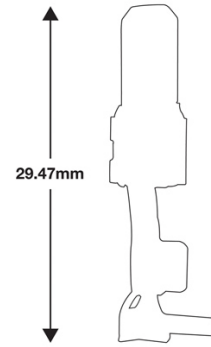

Cosses mâles non isolées - 100 pcs

Additional Information

- Cosses mâles non isolées pour les fiches mâles de VW.
- Convient pour la Série 6.3 de VW.
- Convient pour les câbles électriques de 1.5 -2.5mm²
- A utiliser avec les joints d'étanchéité étanches Ref 37395
- Fournis sous blister

<http://product/37393>

Related Tools

Connector & Terminal Removal Kit | 7293

- Application: VW Group (Audi, Seat, Skoda, Volkswagen) vehicles.
- For use on MAF sensor, coil pack, headlight, fog light, level sensor and most terminal blocks on VAG vehicles.
- Designed for use on most push and pull style connectors.
- Also for releasing terminals junior and micro connectors.
- Ideal for use with the following Connect consumable products: Part Nos. 37361 - 37395 or Assorted Boxes, Part Nos. 37396 - 37399.